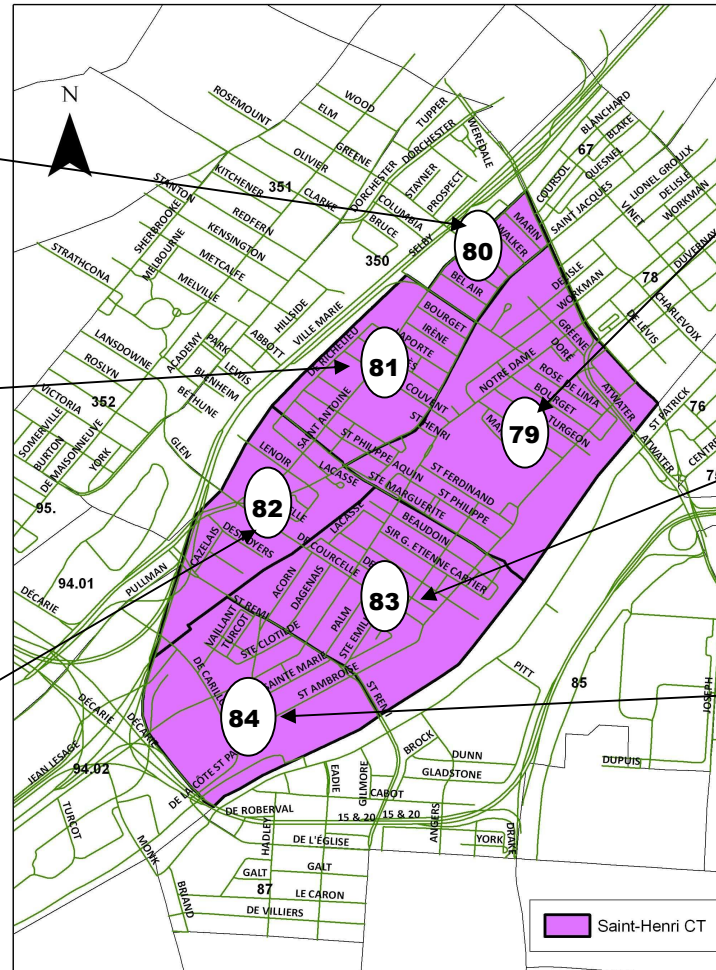

Carte des secteurs de recensement – Quartier St-Henri

Secteur 80

De Rose de Lima à Atwater, entre St-Jacques et St-Antoine.
Un petit secteur situé au **nord-est** du quartier.

Secteur 81

De Ste-Marguerite à Rose de Lima, entre St-Jacques et la rue de Richelieu (juste au sud de l'autoroute Ville-Marie.)

Secteur 82

De l'échangeur Turcot à Ste-Marguerite, entre la voie ferrée et la rue de Richelieu (juste au sud de l'autoroute Ville-Marie.) C'est le secteur du **Village des Tanneries**.

Secteur 79

De Ste-Marguerite à Atwater, entre le Canal de Lachine et St-Jacques.
C'est le secteur où est situé le **Marché Atwater**.

Secteur 83

De St-Rémi à Ste-Marguerite, entre le Canal de Lachine et la voie ferrée.

Secteur 84

De l'échangeur Turcot à St-Rémi, entre le Canal de Lachine et la voie ferrée.
C'est le secteur situé au sud-ouest du quartier, là où se trouve le **Centre Gadbois**.